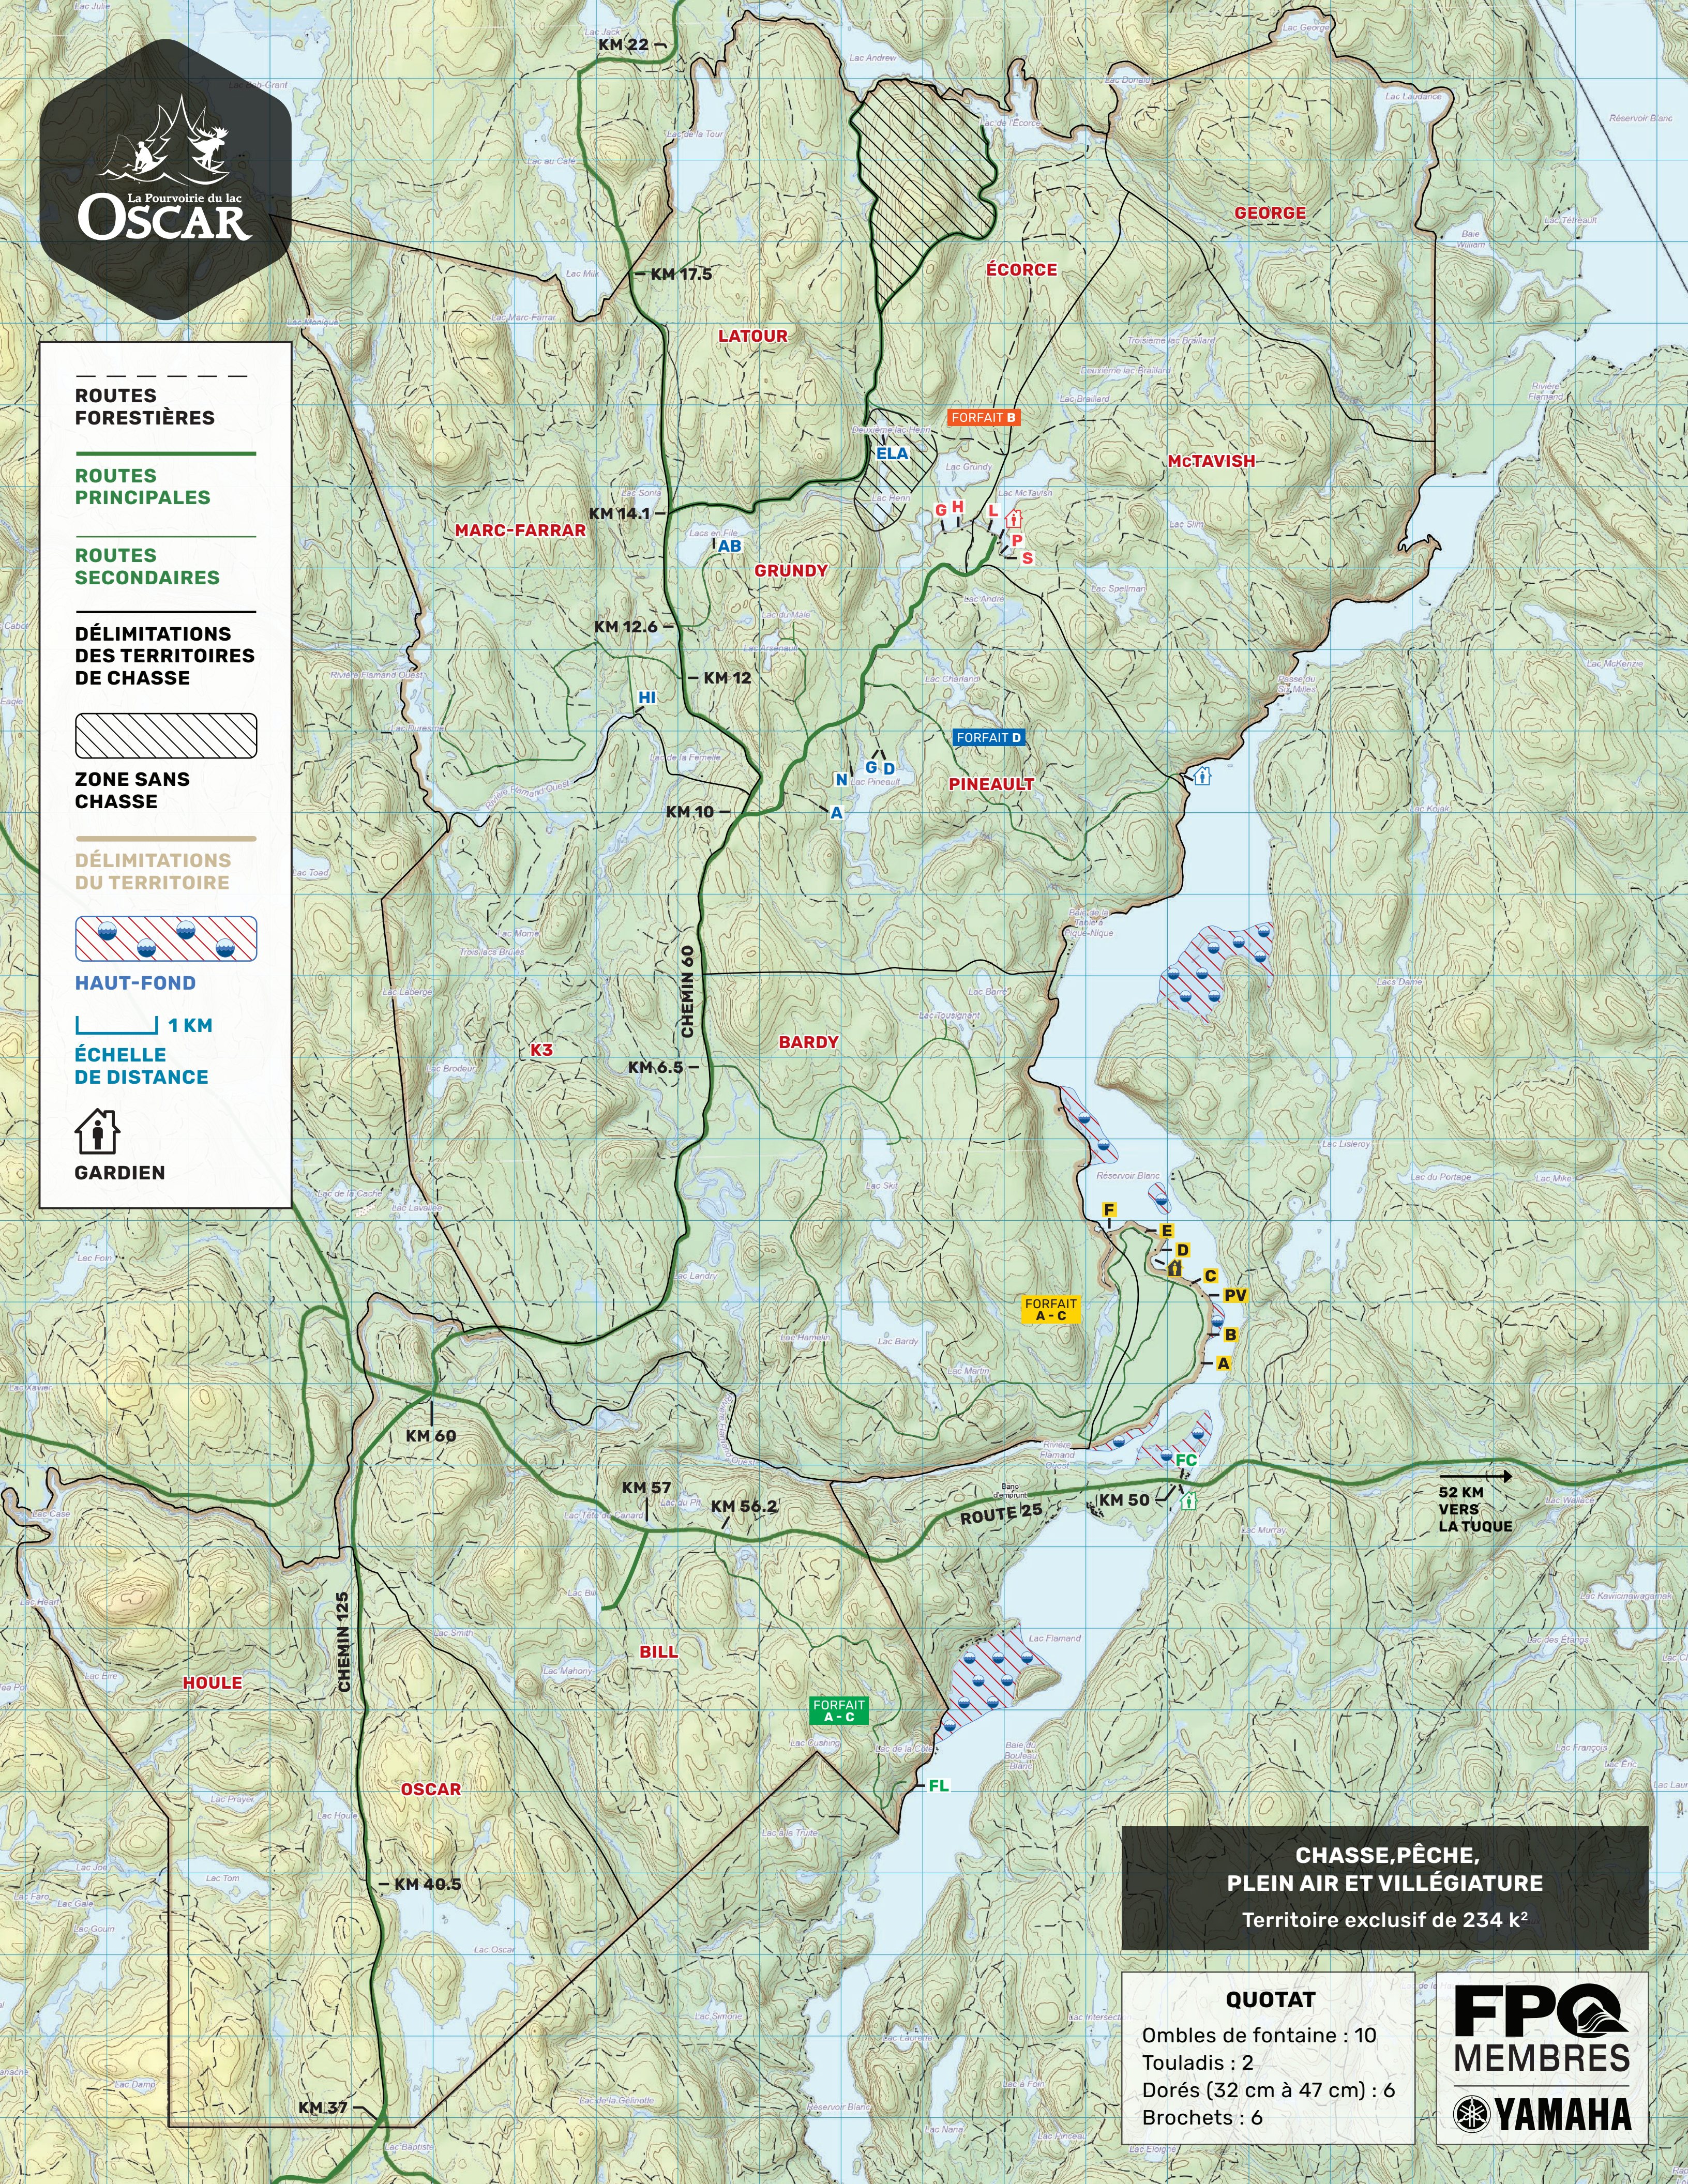

ROUTES FORESTIÈRES

ROUTES PRINCIPALES

ROUTES SECONDAIRES

DÉLIMITATIONS DES TERRITOIRES DE CHASSE

ZONE SANS CHASSE

DÉLIMITATIONS DU TERRITOIRE

HAUT-FOND

1 KM  
ÉCHELLE DE DISTANCE

GARDIEN

**CHASSE, PÊCHE,  
PLEIN AIR ET VILLÉGIATURE**  
Territoire exclusif de 234 k<sup>2</sup>

**QUOTAT**  
Ombles de fontaine : 10  
Touladis : 2  
Dorés (32 cm à 47 cm) : 6  
Brochets : 6