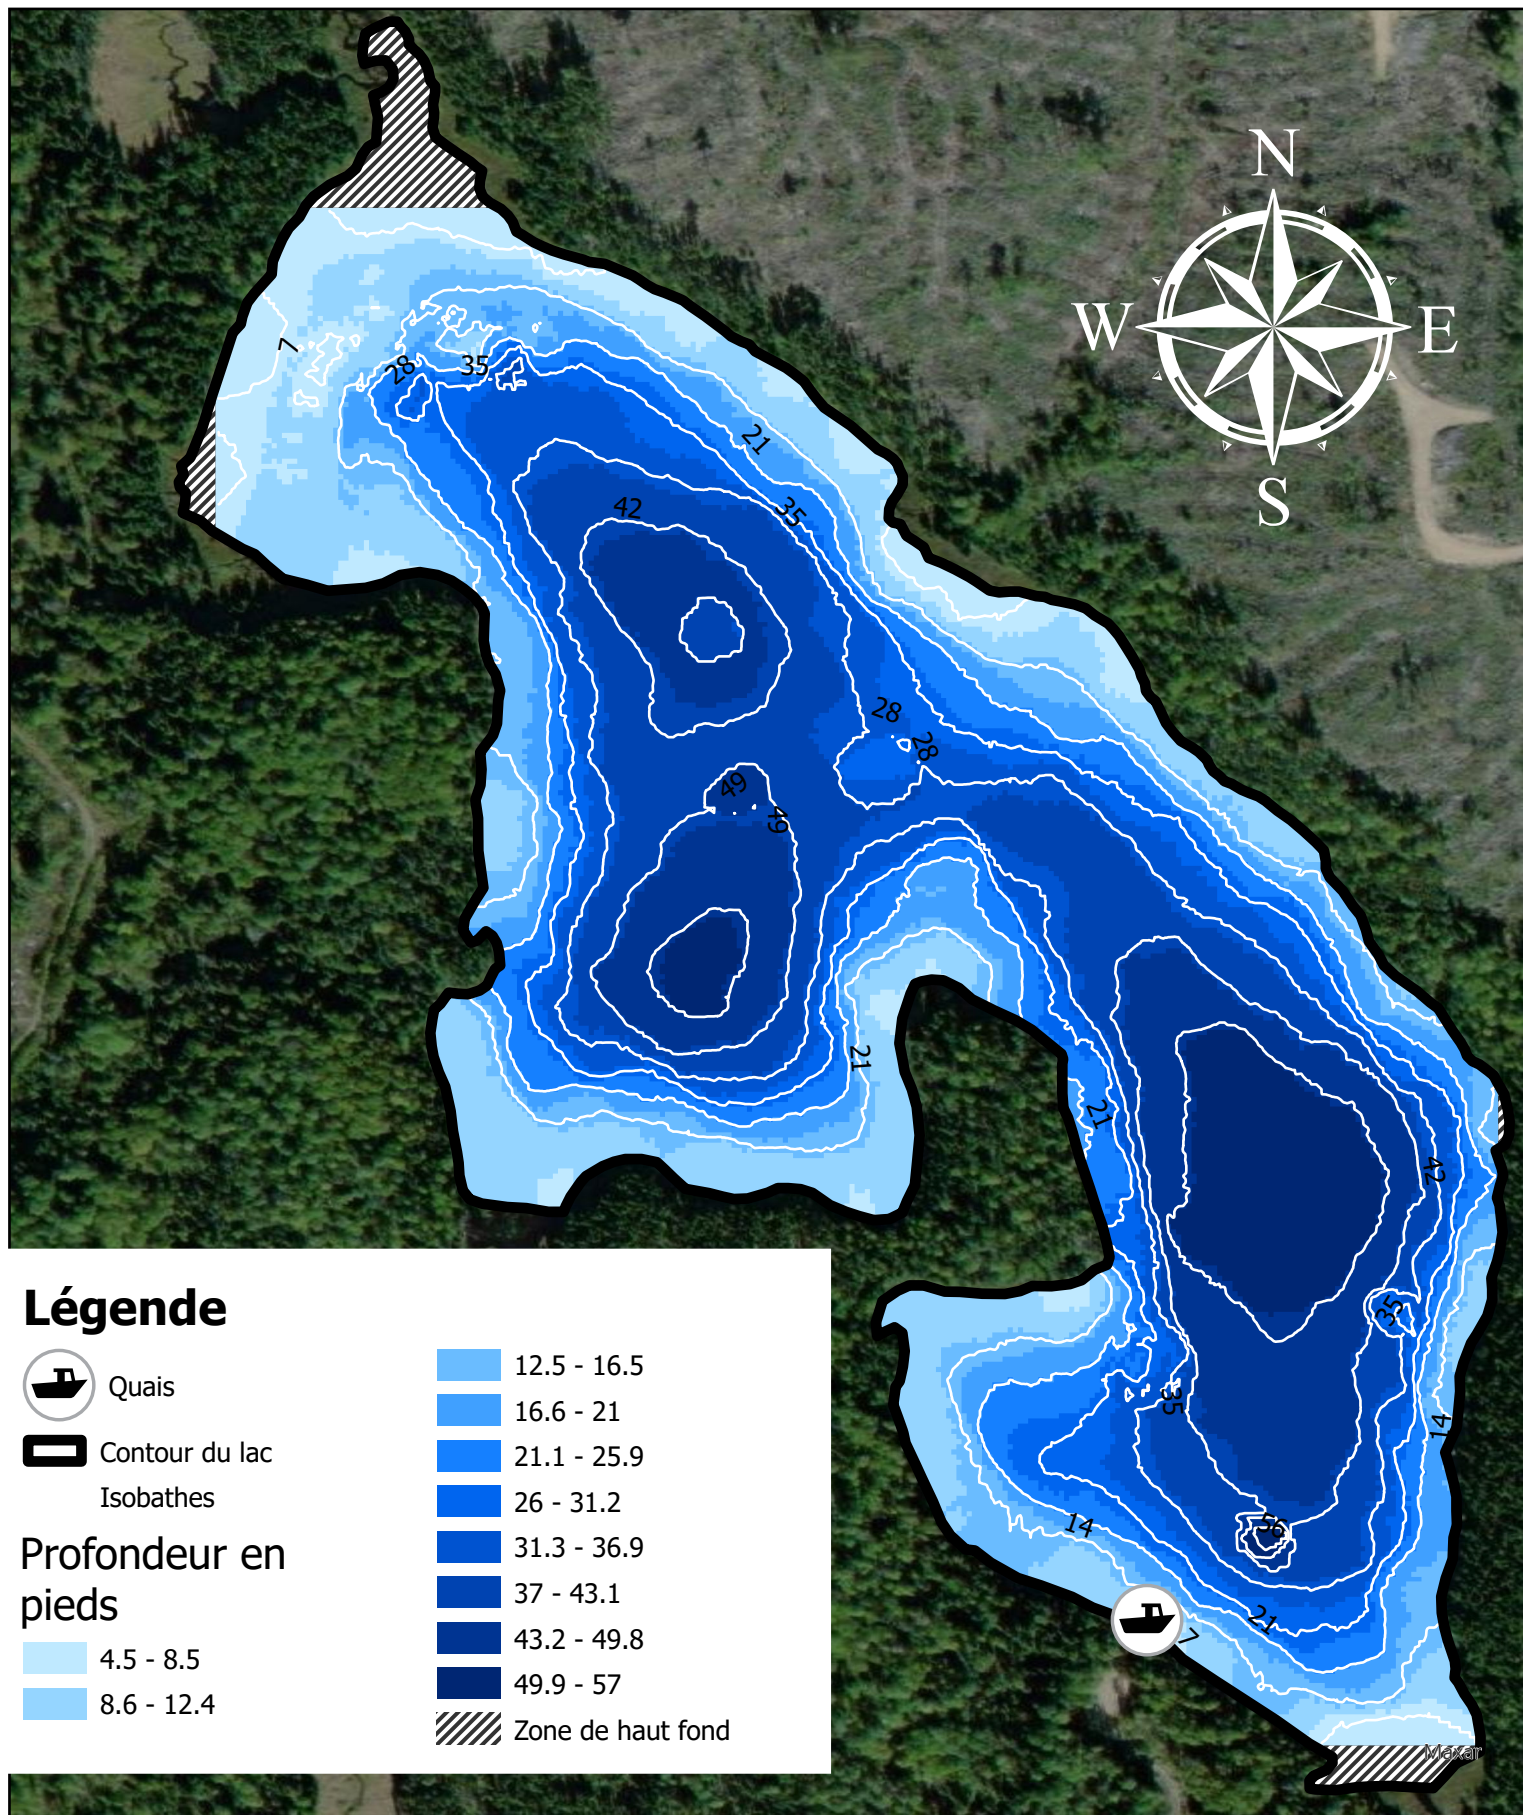

Carte bathymétrique- Lac Houle- Pourvoirie du Lac Oscar

0 0.07 0.14 0.27 0.41 0.54 Km

Auteure: Mylène Grenier
Date: 14 octobre 2024
Projection: WGS 1984