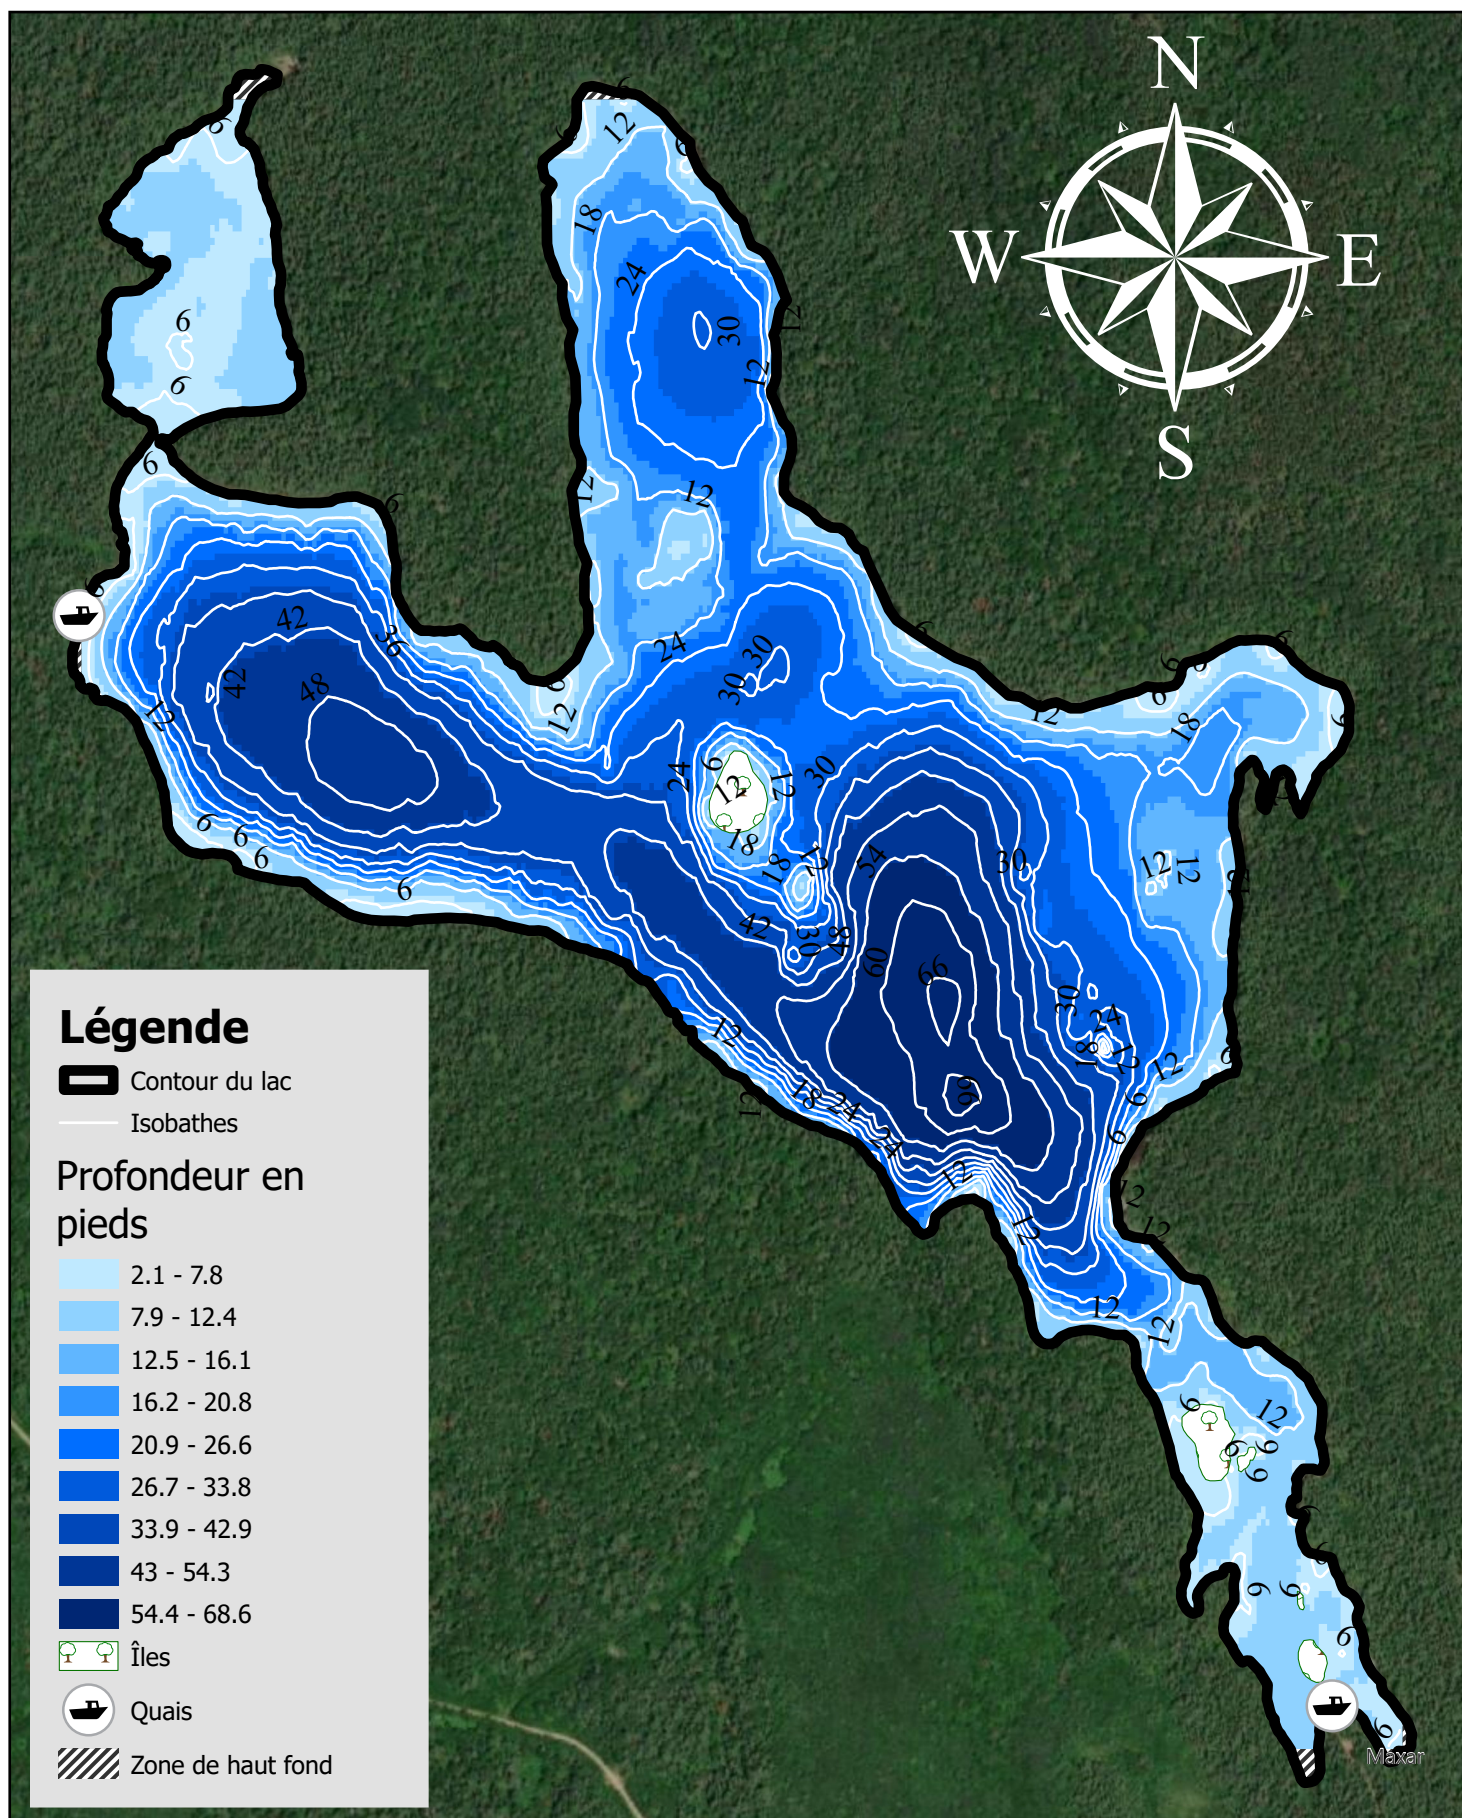

Carte bathymétrique- Lac Bardy- Pourvoirie du Lac Oscar

0 0.13 0.25 0.5 0.75 1 Km

Auteure: Mylène Grenier
Date: 29 novembre 2024
Projection: WGS 1984